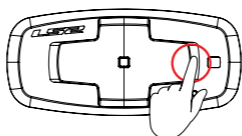

Interfono Bluetooth

Chiama/Termina interfono