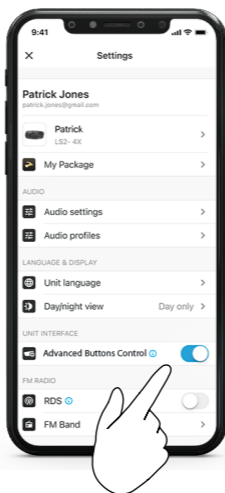

- "Ciao Cardo, **accendi la musica**"
- "Ciao Cardo, **spegni la musica**"
- "Ciao Cardo, **traccia successiva**"
- "Ciao Cardo, **traccia precedente**"
- "Ciao Cardo, **condividi musica**"

- "Ciao Cardo, **accendi la radio**"
- "Ciao Cardo, **spegni la radio**"
- "Ciao Cardo, **stazione successiva**"
- "Ciao Cardo, **stazione precedente**"

- "Ciao Cardo, **chiama interfono**"
- "Ciao Cardo, **termina interfono**"

- **"Ehi Siri"**
- **"Okay Google"**

- "Ciao Cardo, **alza il volume**"
- "Ciao Cardo, **abbassa il volume**"
- "Ciao Cardo, **silenzia audio**"
- "Ciao Cardo, **riattiva audio**"

- "Ciao Cardo, **livello della batteria**"

Controllo avanzato dei pulsanti

Abilita/disabilita

Controllo avanzato dei pulsanti

Radio

»» Scansione radio automatica

Telefonata

☎ Ricomponi

Condividi/interrompi la condivisione

🎵 Musica

☎ Telefonata

Controllo avanzato dei pulsanti

Accoppiamento del dispositivo (GPS/TFT/Telefono)

1 Passo 1

LED rosso e blu

2 Passo 2