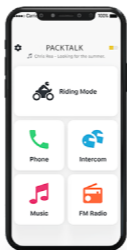

18

Radio

18

Telefonata

18

Condividi/interrompi la condivisione

19-20

Accoppiamento del dispositivo (GPS/TFT/Telefono)

Tieni premuto

Numero di tocchi

Acceso/Spento

Abbinamento telefono

LED rosso e blu

Termina Associazione Telefono

Cardo Connect App

Scarica

Registrati

Scegli la lingua

Aggiornamento software

Alza il volume

Abbassa il volume

Disattiva/Riattiva microfono

Assistente vocale

Siri