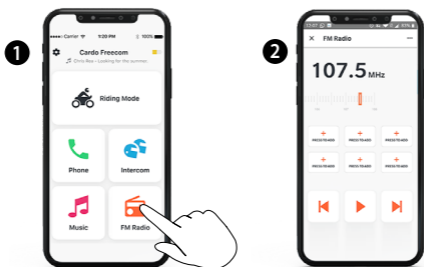

Tieni premuto

Numero di tocchi

Acceso/Spento

Abbinamento telefono

LED rosso e blu

Termina Associazione Telefono

Cardo Connect App

Scarica

Registrati

Scegli la lingua

Aggiornamento software

Alza il volume

Abbassa il volume

Disattiva/Riattiva microfono

Assistente vocale

Siri

Google
Assistant

Ripristino Delle Impostazioni di Fabbrica

Riavvia

▶ Acceso

■ Spento

▶ Successiva

◀ Precedente

Radio

Accesso

Spento

Imposta stazioni

Radio

▶ Stazione successiva

◀ Stazione precedente

Cambia sorgente

Pulsante musica/radio