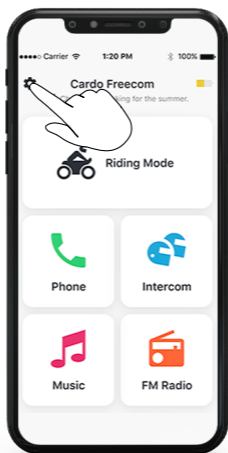

- "Ciao Cardo, **accendi la musica**"
- "Ciao Cardo, **spegni la musica**"
- "Ciao Cardo, **traccia successiva**"
- "Ciao Cardo, **traccia precedente**"
- "Ciao Cardo, **condividi musica**"

- "Ciao Cardo, **accendi la radio**"
- "Ciao Cardo, **spegni la radio**"
- "Ciao Cardo, **stazione successiva**"
- "Ciao Cardo, **stazione precedente**"

- "Ciao Cardo, **chiama interfono**"
- "Ciao Cardo, **termina interfono**"

- **"Ehi Siri"**
- **"Okay Google"**

- "Ciao Cardo, **alza il volume**"
- "Ciao Cardo, **abbassa il volume**"
- "Ciao Cardo, **silenzia audio**"
- "Ciao Cardo, **riattiva audio**"

- "Ciao Cardo, **livello della batteria**"

Controllo avanzato dei pulsanti

Abilita/disabilita

Controllo avanzato dei pulsanti

Radio

»» Scansione radio automatica

Telefonata

☎ Ricomponi

Condividi/interrompi la condivisione

🎵 Musica

☎ Telefonata

Controllo avanzato dei pulsanti

Accoppiamento del dispositivo (GPS/TFT/Telefono)

1 Passo 1

LED rosso e blu

2 Passo 2