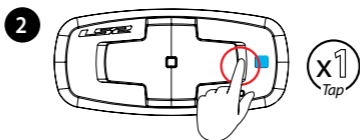

Accoppiamento

Abbina a motociclista A

LED rosso

Abbina a motociclista B

LED rosso

LED blu

* Il motociclista C deve essere collegato al motociclista B

Interfono Bluetooth