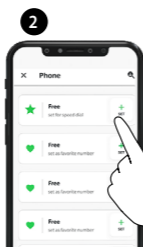

Accesso

Spento

Imposta stazioni

Radio

▶ Stazione successiva

◀ Stazione precedente

Cambia sorgente

Pulsante musica/radio

Telefonata

Rispondi

Ignora

Termina chiamata

★ Composizione veloce

Imposta numero

☎ Chiamata composizione veloce

Interfono Bluetooth

Accoppiamento

Abbina a motociclista A

LED rosso

Abbina a motociclista B

LED rosso

LED blu

* Il motociclista C deve essere collegato al motociclista B

Interfono Bluetooth