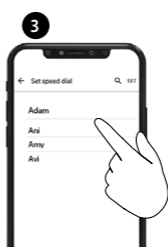

Accesso

Spento

Imposta stazioni

Radio

▶ Stazione successiva

◀ Stazione precedente

Cambia sorgente

Pulsante musica/radio

Telefonata

Rispondi

Ignora

Termina chiamata

★ Composizione veloce

Imposta numero

☎ Chiamata composizione veloce

Interfono Bluetooth

Accoppiamento

Abbina a motociclista A

LED rosso

Abbina a motociclista B

LED rosso

LED blu

* Il motociclista C deve essere collegato al motociclista B

Interfono Bluetooth