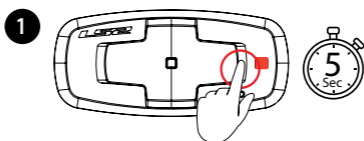

Accoppiamento

Abbina a motociclista A

LED rosso

Abbina a motociclista B

LED rosso

LED blu

* Il motociclista C deve essere collegato al motociclista B

Interfono Bluetooth