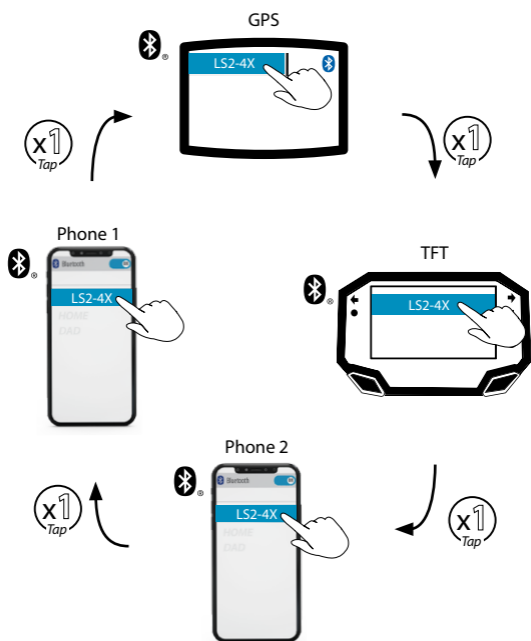

- "Ciao Cardo, **livello della batteria**"

Controllo avanzato dei pulsanti

Abilita/disabilita

Controllo avanzato dei pulsanti

Radio

»» Scansione radio automatica

Telefonata

☎ Ricomponi

Condividi/interrompi la condivisione

🎵 Musica

☎ Telefonata

Controllo avanzato dei pulsanti

Accoppiamento del dispositivo (GPS/TFT/Telefono)

1 Passo 1

LED rosso e blu

2 Passo 2

LED rosso e verde

Controllo avanzato dei pulsanti

Accoppiamento del dispositivo (GPS/TFT/Telefono)

3 Passo 3

Ferma l'accoppiamento

cardosystems.com

Cardo Connect App

Cardosystems.com/update