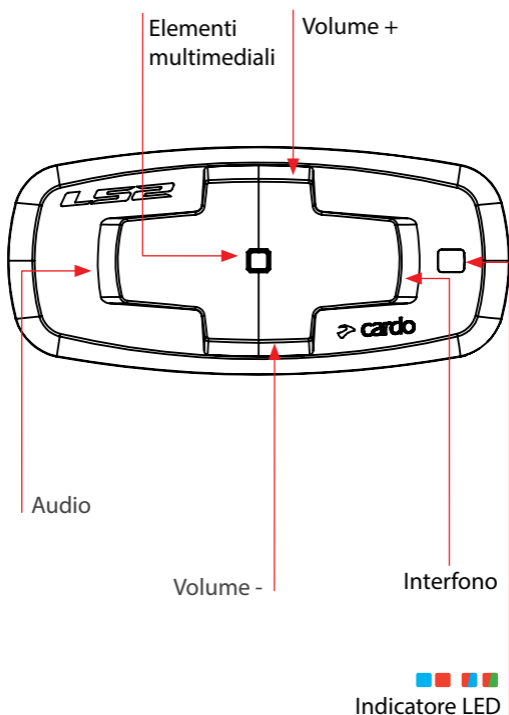

Telefonata

14-15

Interfono Bluetooth

16

Comandi vocali: sempre attivi!

Controllo avanzato dei pulsanti

17

Abilita/disabilita

18

Radio

18

Telefonata

18

Condividi/interrompi la condivisione

19-20

Accoppiamento del dispositivo (GPS/TFT/Telefono)

Tieni premuto

Numero di tocchi

Acceso/Spento

Abbinamento telefono

LED rosso e blu

Termina Associazione Telefono

Cardo Connect App

Scarica